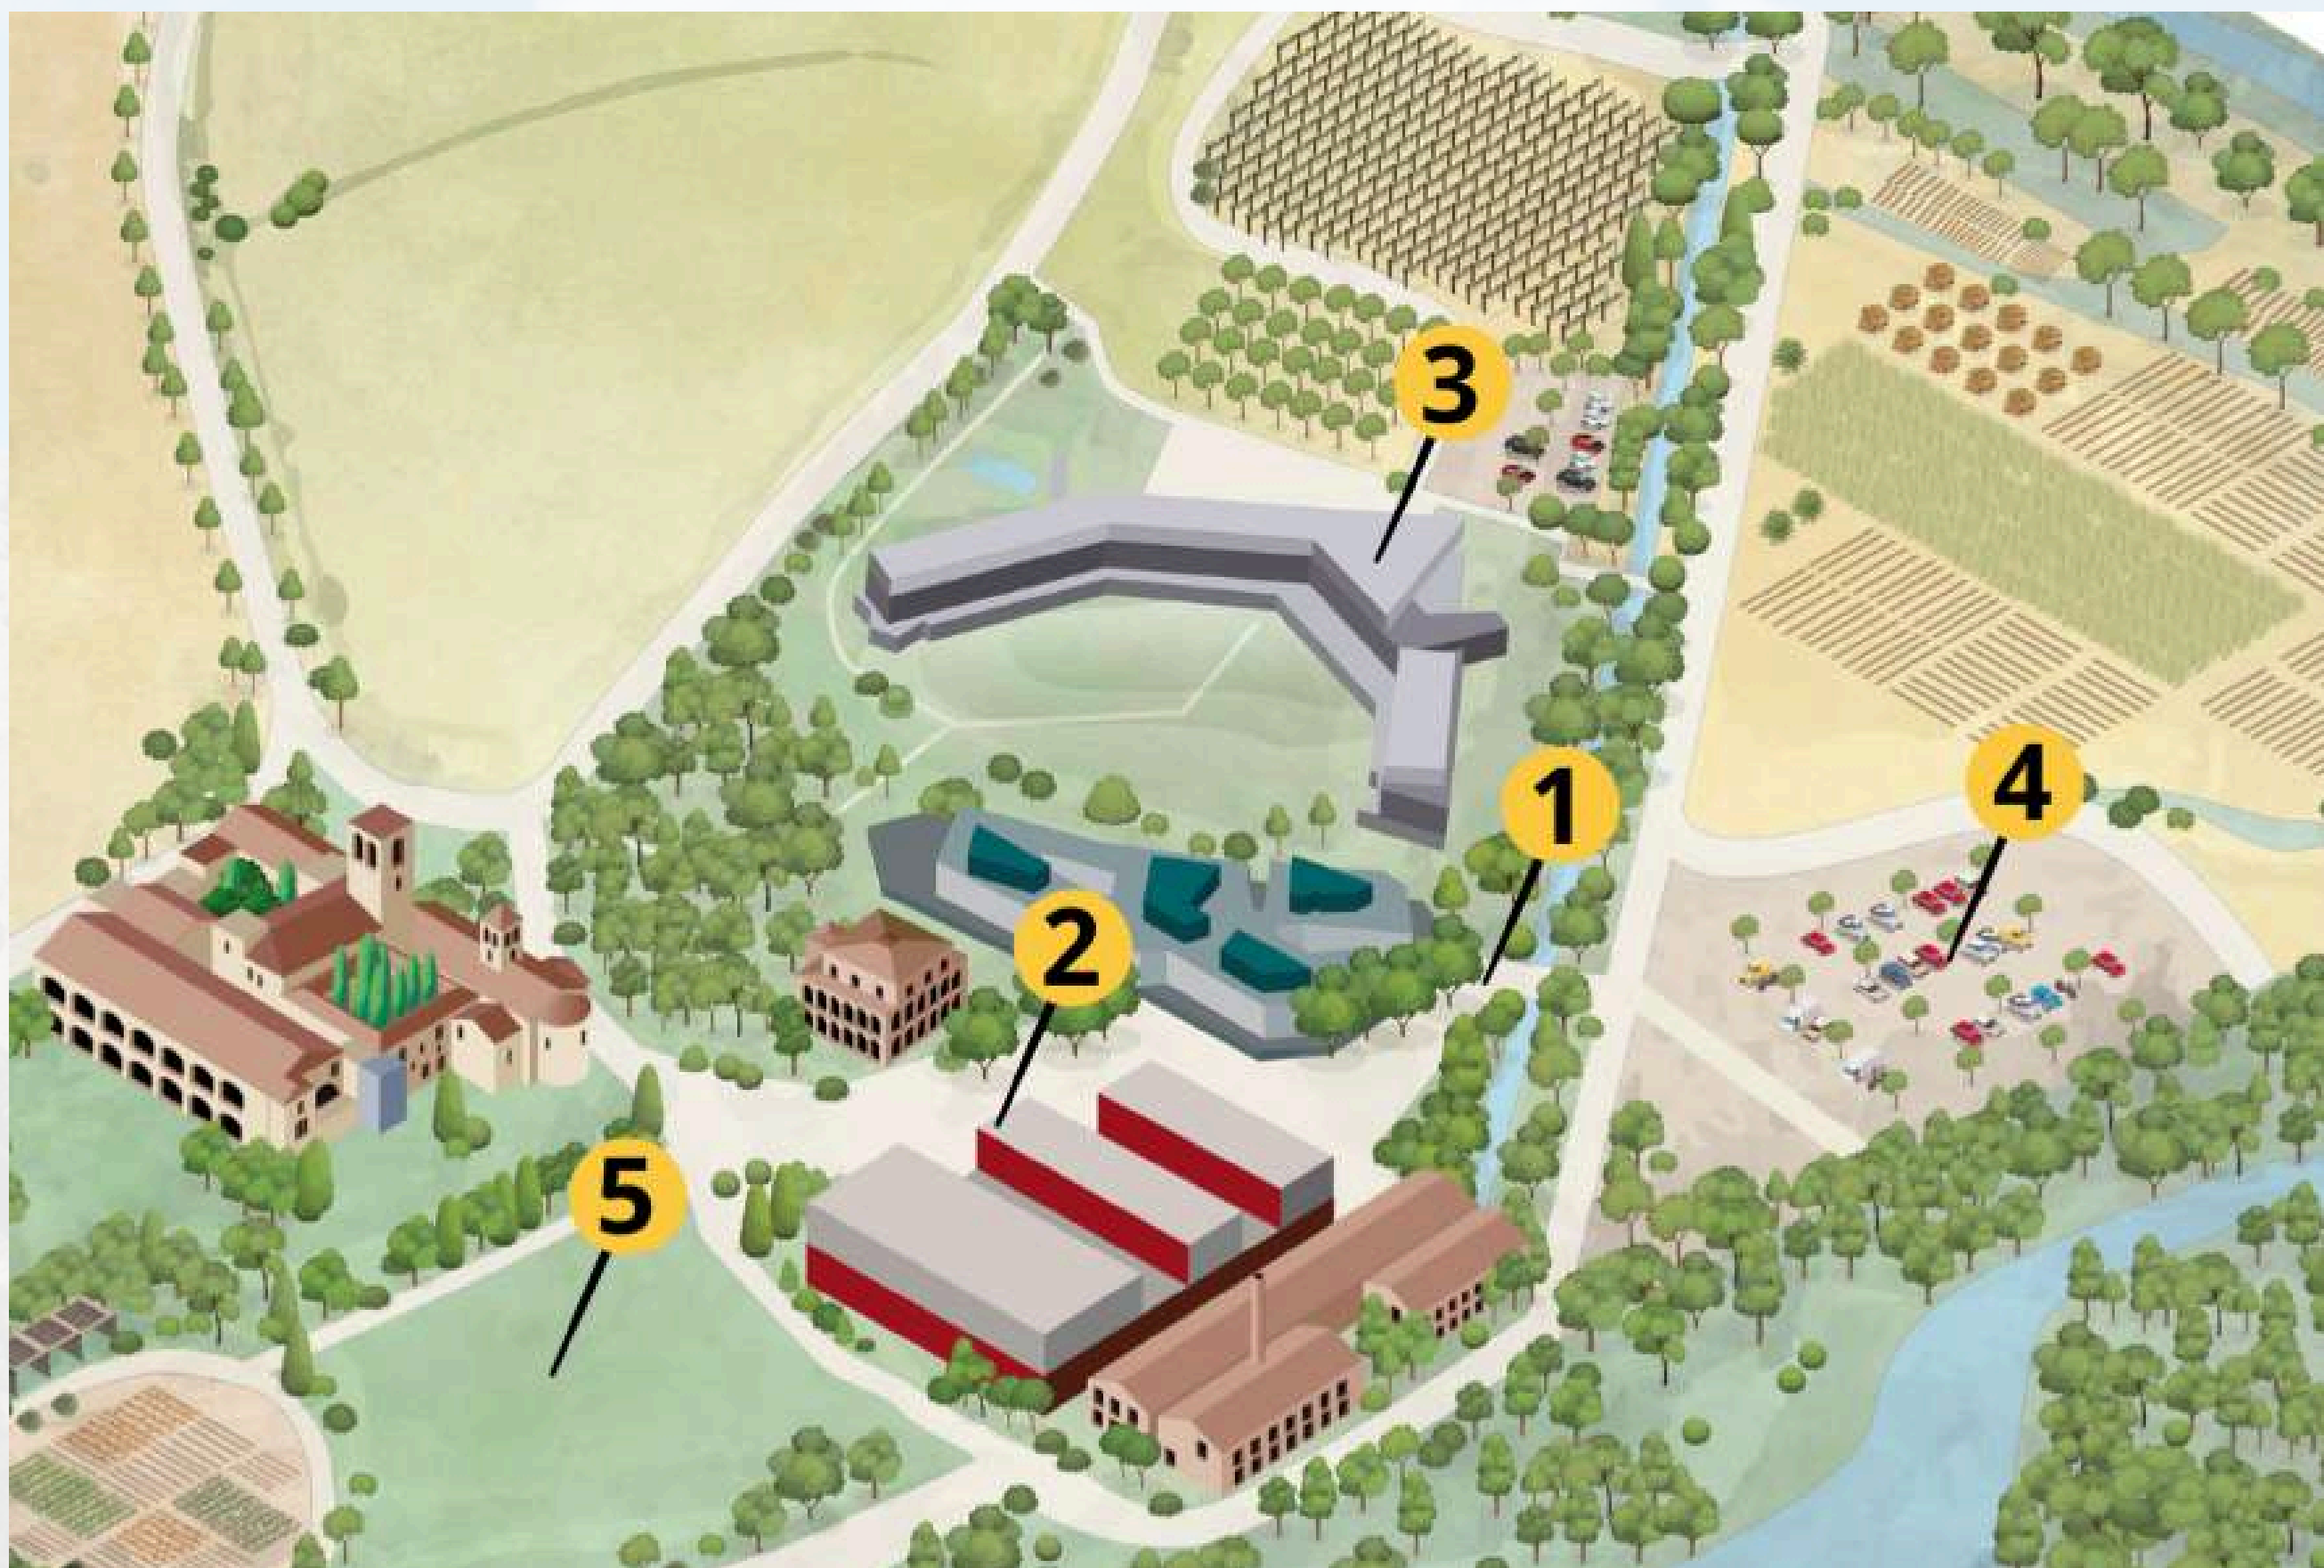

87 km 1.272 m+

DIST. 87 KM - AVITUALLAMENT

Km 40

Recorregut llarg

154 km 2.452 m+

DIST. 154 KM - AVITUALLAMENTS

Km 40 - Km 79 - Km 105

UBICACIONS

1 – Sortida / Arribada

2 – Recollida Dorsals / Guarda- roba / Guarda – bicis

3 – Hotel

4 – Pàrquing La Fàbrica

5 – Arròs / Cafeteria / Bar

PATROCINADORS

G O B I K[®]

Ajuntament de
Sant Fruitós de Bages